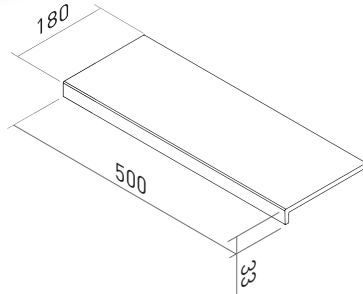

RAINFOREST

Blanco

Musgo

'VIERTEAGUAS' COPING

CORONACIÓN CON VIERTEAGUAS

18x50 Vierteaguas
MONOBLOCK
(M-392) pz

'Vierteaguas' corner pack
Pack esquina vierteaguas
Ref. VIER EE00 18x50 **(M-735) 2 pzs**

'Vierteaguas' corner pack
Pack esquina vierteaguas
Ref. VIER EI00 18x50 **(M-735) 2 pzs**