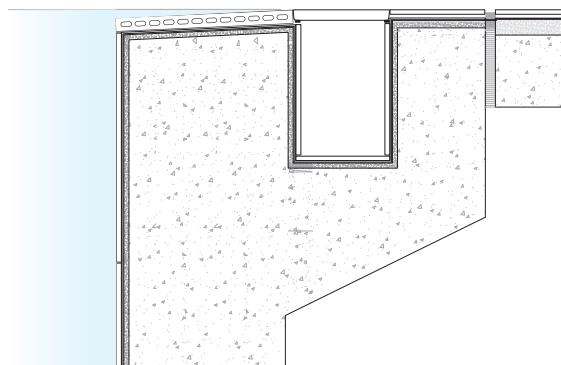

OVERFLOWING SYSTEM
SISTEMA DESBORDANTE

TECHNICAL INFORMATION
INFORMACIÓN TÉCNICA

UNE ENV 12633
Clase 3

DIN 51130
R10

DIN 51097
Clase C

Noiseless
Silencioso

Comfortable
Cómodo

Safety, without blind spots
Seguro, sin puntos ciegos

Chemical resistance
Resistencia química

Frost resistance
Resistencia a la helada

Long life product
Producto de larga vida

Easy maintenance
Fácil mantenimiento

Integral aesthetics
Estética integral

MULTIFUNCTION PIECE
PIEZA MULTIFUNCIÓN

Pool Edge
Borde de piscina

Terrace Solutions
Soluciones para Terraza

Inside Pool Solutions
Soluciones para interior
de la piscina