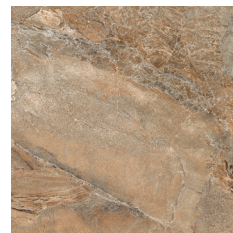

Antique

Sea Rock

Marfil

Caramel

Toffee

Gris oscuro

STROMBOLI

Light