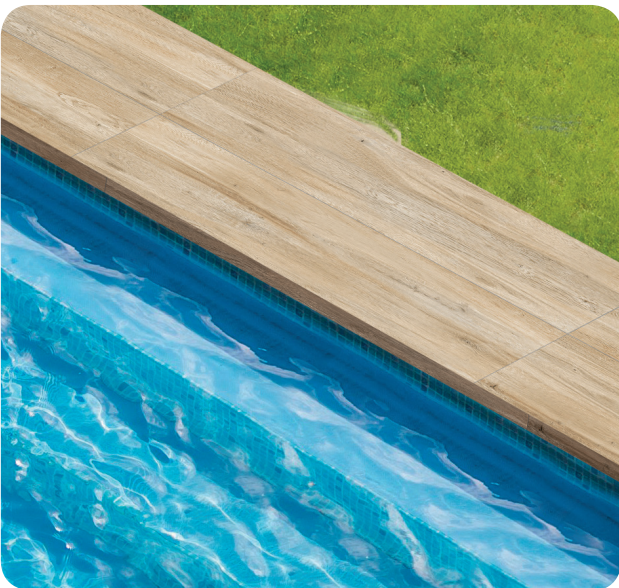

INTEGRAL AESTHETICS
For Pools and Terraces

120x33 STEP COPING

CORONACIÓN CON PELDAÑO 120x33

120x33 Peldaño completo
MONOBLOCK
(M-419) pz

INSIDE POOL SOLUTION
SOLUCIÓN PARA EL INTERIOR DE LA PISCINA

SOLUTION FOR A WIDE BORDER
SOLUCIÓN PARA UN BORDE MÁS ANCHO