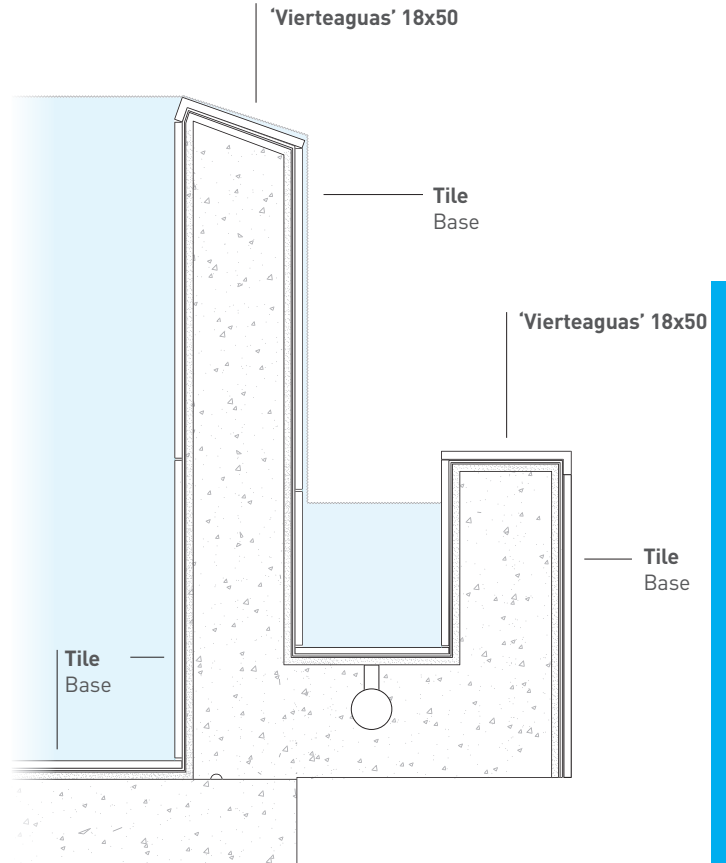

POOL EDGE SOLUTION
SOLUCIÓN BORDE PISCINA

 **MULTIFUNCTION PIECE**
PIEZA MULTIFUNCIÓN

IDEAL FOR PLANTERS
IDEAL PARA JARDINERAS

INFINITY POOL SOLUTION
SOLUCIÓN PISCINA INFINITY

Vierteaguas

TECHNICAL INFORMATION
INFORMACIÓN TÉCNICA