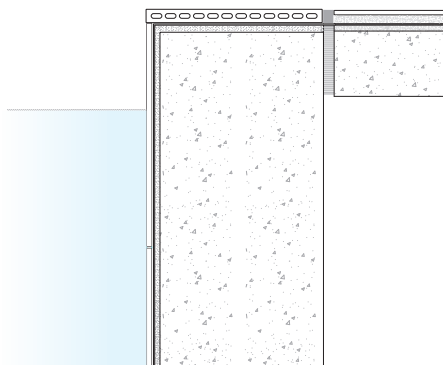

COPING SOLUTION
SOLUCIÓN PARA CORONACIÓN DE PISCINA

SKIMMER SYSTEM
SISTEMA SKIMMER

OVERFLOWING SYSTEM
SISTEMA DESBORDANTE

TECHNICAL INFORMATION
INFORMACIÓN TÉCNICA

UNE ENV 12633
Clase 3

DIN 51130
R10

DIN 51097
Clase C

Noiseless
Silencioso

Comfortable
Cómodo

Safety, without blind spots
Seguro, sin puntos ciegos

Chemical resistance
Resistencia química

Frost resistance
Resistencia a la helada

Long life product
Producto de larga vida

Easy maintenance
Fácil mantenimiento

Integral aesthetics
Estética integral

MULTIFUNCTION PIECE
PIEZA MULTIFUNCIÓN

Pool Edge
Borde de piscina

Terrace Solutions
Soluciones para Terraza

Inside Pool Solutions
Soluciones para interior
de la piscina