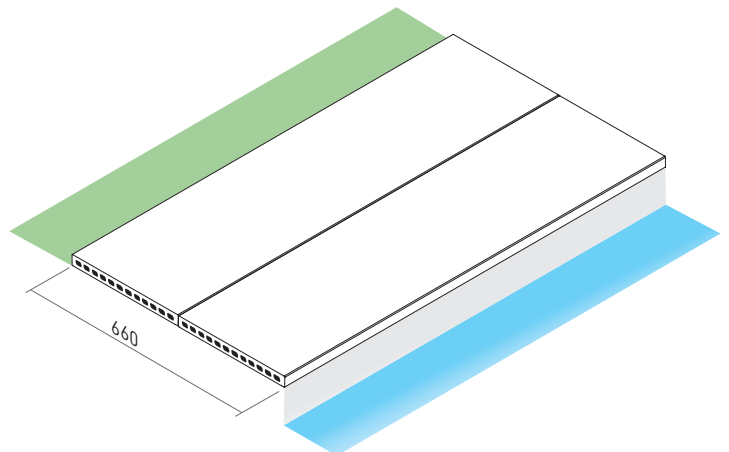

C VIERTAGUAS CURVED SOLUTIONS
SOLUCIONES CURVAS PARA VIERTAGUAS

4
31,6x31,6*
45x75^R
22,5x75^R
22,5x120^R
45x120^R
31x83*
20x83*

(*) Tiles without rectify
Bases sin rectificaficar
(^R) Rectified tiles
Bases rectificadas

INTEGRAL AESTHETICS
For Pools and Terraces

120x33 STEP COPING

CORONACIÓN CON PELDAÑO 120x33

120x33 Peldaño completo
MONOBLOCK
(M-419) pz

INSIDE POOL SOLUTION
SOLUCIÓN PARA EL INTERIOR DE LA PISCINA

SOLUTION FOR A WIDE BORDER
SOLUCIÓN PARA UN BORDE MÁS ANCHO