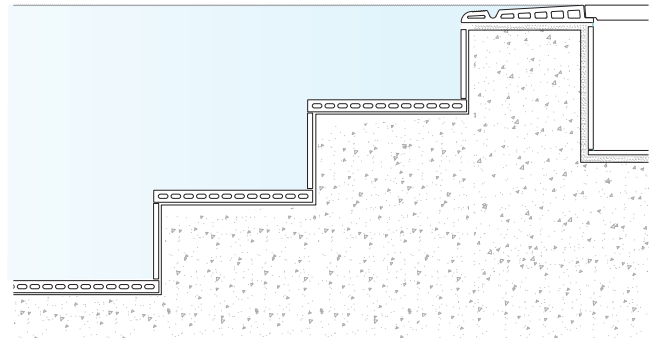

INTEGRAL AESTHETICS
For Pools and Terraces

120x33 STEP COPING

CORONACIÓN CON PELDAÑO 120x33

120x33 Peldaño completo
MONOBLOCK
(M-419) pz

INSIDE POOL SOLUTION
SOLUCIÓN PARA EL INTERIOR DE LA PISCINA

SOLUTION FOR A WIDE BORDER
SOLUCIÓN PARA UN BORDE MÁS ANCHO