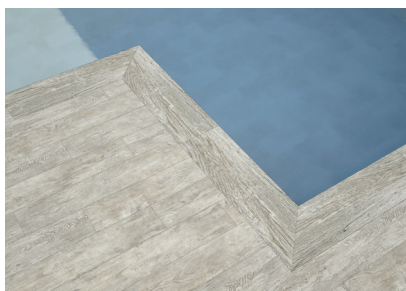

1 STEP
PELDAÑO | 31,6x33
120x33

ANGULAR STEP
PELDAÑO ANGULAR | 33x33

2 VIERTEGUAS | 18x31
18x50

3 SPECIAL PIECES
PIEZAS ESPECIALES

A STEP 120x33 CORNER SOLUTIONS
SOLUCIONES DE ESQUINA PELDAÑO 120x33