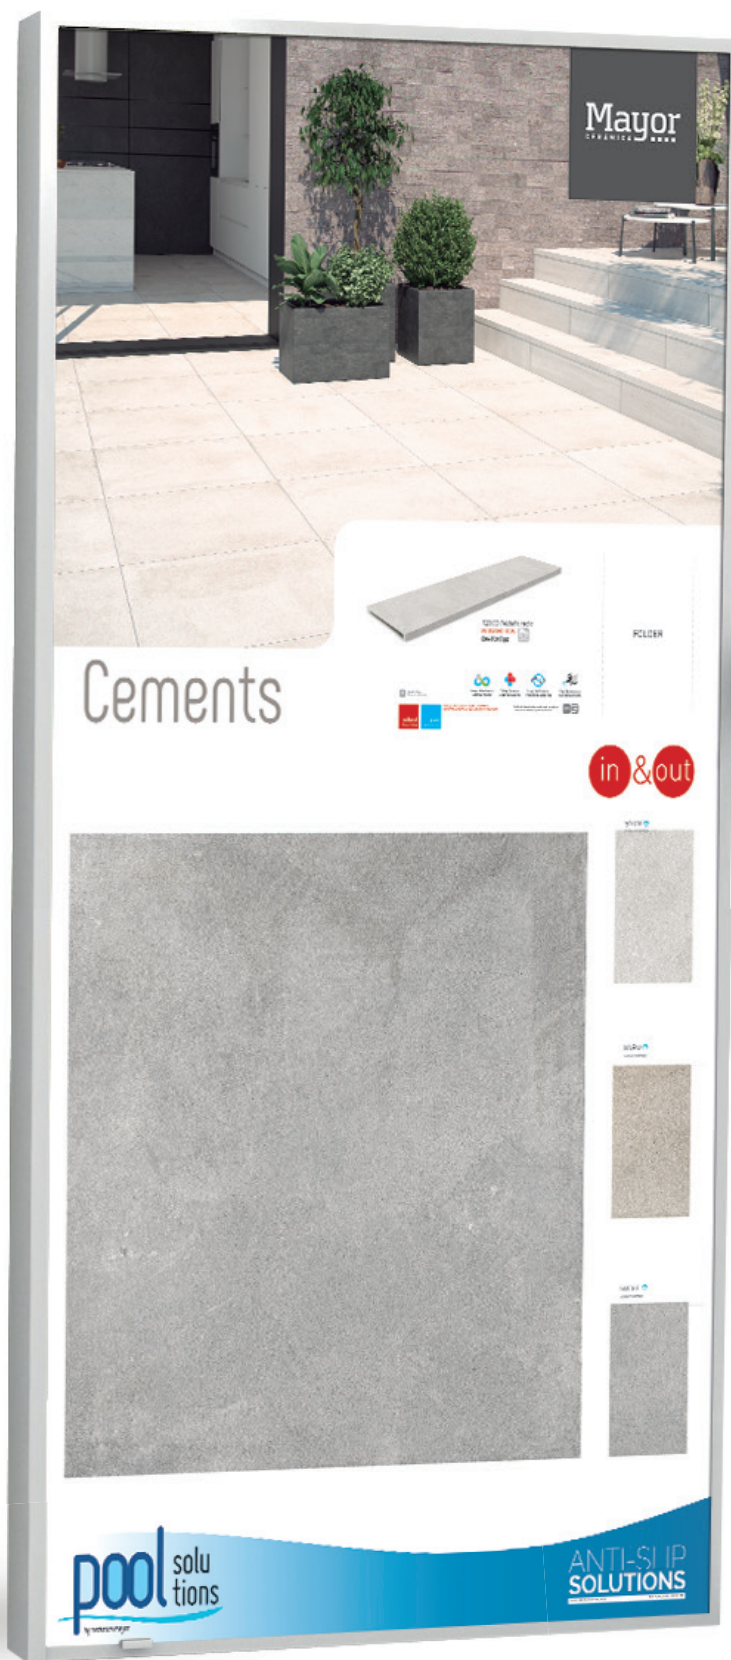

DIMENSIONS

X: 1005 mm

Y: 1925 mm

1 BOX

19,00 €

+ CERAMIC PIECES
+ PIEZAS CERÁMICAS

60

REF. **PM465** CEMENTS PANEL
 PANEL CEMENTS

DIMENSIONS

X: 1005 mm
 Y: 1925 mm

1 BOX

19,00 €

+ CERAMIC PIECES
 + PIEZAS CERÁMICAS

Mayor
CERÁMICA MAYOR

HAWAII

pool solutions
Innovación